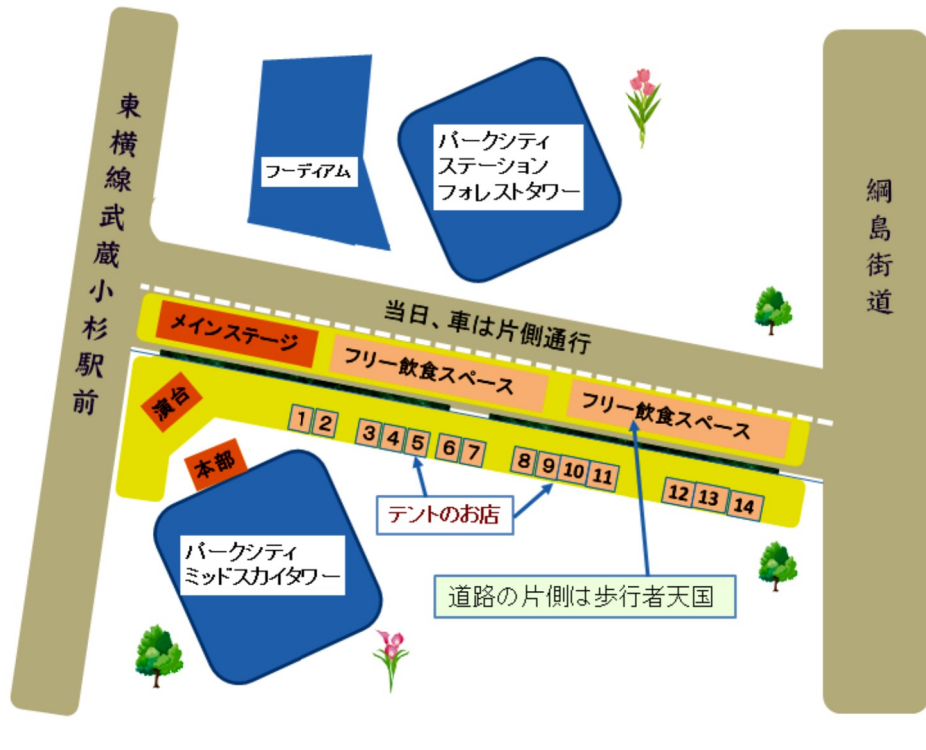

もうすぐ「コスギフェスタ2011」がざっくばらん!

コスギフェスタ2011は「ハロウィン」と同時開催のコスギ駅周辺の秋のお祭りです。

今年10月30日(日)にエリマネ主催の小杉の秋祭り「コスギフェスタ2011」(KOF2011と略)が開催されます。その概要をご紹介します。

★メインエリア メインステージは中原市民館前の道路付近に設置されます。パークシティミッドスカイタワー横の歩道にテントを張り模擬店が多数出展されます。道路の片側は通行止めになり、歩行が自由にできる飲食スペースとなります。

★ハロウィン 各マンションや協賛店の近くでハロウィンのスタンプリーやお菓子の配布用のブースをつくる。

お菓子の配布場所は12箇所程度を予定。昨年よりお菓子の種類は減らして質を充実させたいと考えています。ハロウィンの参加は事前申込制です。今回は大人の先導ではなく、子供たちは各自でお菓子の配布場所を巡りスタンプを押してもらい、お菓子をもらいます。午後1時頃からはメインステージで仮装コンテストを子供と大人別に行います。

コスギフェスタ2011の案内ポスターを募集します。*次の内容を画用紙B4サイズの用紙に描いたポスターを募集内容 コスギフェスタ2011開催日:10月30日(日)朝10時から午後4時過ぎまで場所:市民館前を中心に高層マンション周辺雨天決行、荒天中止実施内容:おどり、音楽、ハロウィン、仮装コンテスト、緑日、その他作品は9月24日午前中までにエリマネ事務局に提出下さい。「採用者にはプレゼント贈呈」ポスターはお祭りの案内用に使います。問合せ エリマネ事務局

すすぎの秋祭り

市ノ坪神社・秋祭り
 府中街道ガードをくぐって直ぐ東横線沿い左に80Mほどに(明治時代)に市ノ坪村の神社が合祀した)市ノ坪神社があります。
 当神社では9月3日(土)と4日(日)に秋祭りを開催します(市ノ坪の5町会参加)。
 中原区 市ノ坪神社